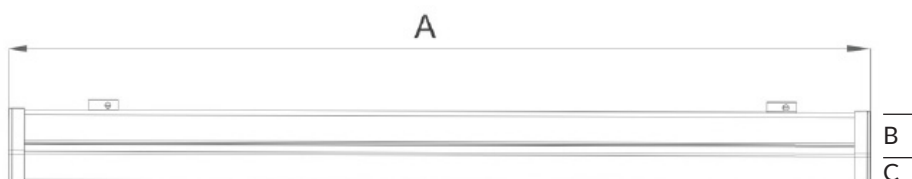

Tilvalg

Sensor	RA
Bevægelse	>90

K9-spejl - A570mm B60mm - C= 50mm